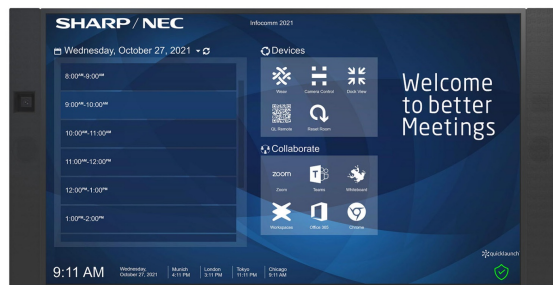

Inteligentna Elektronika

Ul. Raduńska 36A
83-333 Chmielno

Tel.: +48 730 90 60 90

E-mail: info@centrumprojekcji.pl

Nazwa

**Monitor interaktywny NEC 75"
InfinityBoard 2.2 QL**

Cena

75 639,00 zł

Producent

Nec

OPIS PRODUKTU

NEC 75" InfinityBoard 2.2 QLLCD 75" Uniwersalne rozwiązania do współpracy

Poziom zamglenia Pro

Godziny pracy 24/7

Jasność [cd/m²] 500

Rozdzielczość 3840 x 2160

Kod produktu 40001591

Wsparcie na sali konferencyjnej

NEC InfinityBoard to skalowalna przestrzeń robocza o ogromnych możliwościach, z założenia dostosowująca się do każdego scenariusza spotkania. Bez względu na cele spotkania — burzę mózgow, analizy, wideokonferencję czy wspólną pracę — InfinityBoard dzięki swojej modułowej budowie pomaga tworzyć idealne warunki pracy.

InfinityBoard ma „po prostu pracować”, dlatego obsługuje każdy scenariusz — od wariantu z wieloma prezenterami po duże grupy, które podczas spotkania przebywają w odległych miejscach. W wirtualnych przestrzeniach roboczych można współpracować na zupełnie nowym poziomie, a interaktywne spotkania poprawiają efektywność pracy grupowej.

InfinityBoard jest wyposażony w dotykowy wyświetlacz InGlass™ o rozdzielczości UHD oraz dwa pasywne pisaki. Zawiera też ultraszerokokątną kamerę wideokonferencyjną Huddly IQ oraz wysokiej klasy głośniki konferencyjne. Połączenie otwartej platformy omputer OPS typu slot-in i systemu Windows 10 Professional umożliwia indywidualne rozwiązanie zgodnie z wymaganiami klientów, bez ograniczeń dla konkretnego oprogramowania, aplikacji do wideokonferencji lub infrastruktury.

Quicklaunch™ to prosty i bezpieczny interfejs sali konferencyjnej, który zapewnia wieloplatformową integrację i umożliwia obsługę spotkań za pomocą pojedynczego kliknięcia w rozwiązaniu InfinityBoard.

Korzyści

Pisanie w naturalny sposób – zupełnie jak na papierze! Niezależnie od tego, czy używasz palca, czy pióra, technologia dotykowa InGlass™ zapewnia bezproblemową interaktywną obsługę dotykową, w tym