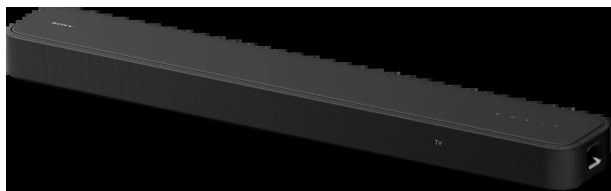

Inteligentna Elektronika

Ul. Raduńska 36A
83-333 Chmielno

Tel.: +48 730 90 60 90

E-mail: info@centrumprojekcji.pl

SONY

Nazwa **Sony HT-S2000 Soundbar**

Cena **1 498,00 zł**

Producent **Sony**

OPIS PRODUKTU

3.1-kanalowy soundbar z Dolby Atmos®/DTS:X® | HT-S2000 Dźwięk przestrzenny do wszystkiego, co oglądasz

HT-S2000

Ten 3.1-kanalowy soundbar z Dolby Atmos® / DTS:X® odtwarza filmowy dźwięk przestrzenny o dużej mocy. Nowy system generacji dodatkowych kanałów wytwarza efekt przestrzenny nawet w stereofonicznym dźwięku z telewizji, serwisów strumieniowych i innych źródeł. Głośnik centralny zapewnia wyraźne dialogi, a dwa zintegrowane subwoofery gwarantują głęboki bas.

Otocz się dźwiękiem dobiegającym ze wszystkich stron

Soundbar HT-S2000 z technologiami Vertical Surround Engine i S-Force PRO Front Surround odtwarza kinowy dźwięk przestrzenny i wyzwala emocje ukryte w ścieżkach dźwiękowych Dolby Atmos® i DTS:X®. Nowy system generacji dodatkowych kanałów wytworzy efekt przestrzenny podczas słuchania każdego nagrania. Aby otoczyć się dźwiękami, potrzebujesz tylko jednego, dyskretnego soundbara.

Wyraźne dialogi i bogaty, mocny bas

Dzięki połączeniu naszych najnowszych technologii akustycznych i przetwarzania sygnału możliwa jest rekonstrukcja rozległej przestrzeni dźwiękowej. Głośnik centralny zapewnia wyraźne dialogi, a dwa zintegrowane subwoofery gwarantują głęboki bas.

Łatwe przygotowanie do pracy i obsługa

Połącz soundbar HT-S2000 z telewizorem przewodem HDMI, podłącz zasilanie... i to wszystko. Nasza nowa aplikacja na smartfon, Sony | Home Entertainment Connect, pozwala w prosty sposób wybrać początkowe ustawienia i obsługiwać soundbar. Do obsługi możesz też używać dostarczanego w zestawie, prostego pilota.

Idealna synchronizacja z innymi produktami Sony

Oferowany oddzielnie subwoofer bezprzewodowy wzbogaci dźwięk dynamicznym basem. Aby wzmocnić filmowe przeżycia dźwiękiem dobiegającym z tyłu, dodaj nasze oferowane oddzielnie, bezprzewodowe głośniki tylne. Po podłączeniu zgodnego telewizora BRAVIA™12 ustawienia dźwięku z soundbara automatycznie pojawiają się w menu „Szybkie ustawienia” telewizora BRAVIA, można więc z łatwością zmienić pole dźwiękowe i głośność.

Z myślą o naturze

Projektanci domowego sprzętu audio Sony troszczą się nie tylko o doskonały dźwięk, lecz także środowisko naturalne. Ograniczamy użycie plastiku z surowców pierwotnych³ w produktach i opakowaniach⁴.

MOŻLIWOŚCI