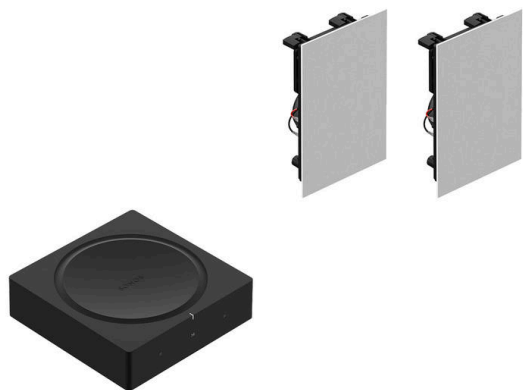

Inteligentna Elektronika

Ul. Raduńska 36A
83-333 Chmielno

Tel.: +48 730 90 60 90

E-mail: info@centrumprojektacji.pl

SONOS

Nazwa **Sonos AMP + 2 x IN-WALL Zestaw**

Cena **6 998,00 zł**

Producent **Sonos**

OPIS PRODUKTU

AMP + 2 x IN-WALL BY SONANCESONOSZestaw In-Wall

Stwórz ukryty przed wzrokiem system dźwiękowy zasilany wzmacniaczem Amp i ciesz się potężnym dźwiękiem telewizji, muzyki i nie tylko z łatwością użytkowania charakterystyczną dla Sonos. Korzystaj z regulacji Trueplay™, aby dostroić brzmienie głośników do wyjątkowej akustyki pomieszczenia. Umieść głośniki Sonos w całym domu, aby cieszyć się bardziej porywającymi doznaniem. Wszystkie urządzenia współpracują ze sobą przez Wi-Fi, a sterowanie ułatwiają aplikacja Sonos, Apple AirPlay 2 i nie tylko.

KOMPONENTY 1 x AMP Strefowy odtwarzacz z wbudowanym wzmacniaczem [DLA DOMU / SONOS / ARCHITECTURAL] 1 x SONOS IN-WALL BY SONANCE Głośniki naścienne (para) [DLA DOMU / SONOS / ARCHITECTURAL]

AMP

Zasil wszystko Wszechstronny wzmacniacz zasilający wszystkie Twoje urządzenia. Rozszerz doznania Sonos na głośniki podłogowe, ścienne, sufitowe, zewnętrzne i półkowe dzięki Amp.

Zmodernizuj swoje głośniki przewodowe

Podłącz wszystko — od gramofonu i zestawu stereo po głośniki przewodowe — aby cieszyć się muzyką z płyt winylowych, płyt CD, zapisanych plików audio i przesyłaną strumieniowo. Możesz nawet podłączyć głośniki zewnętrzne i rozszerzyć system Sonos na ogród.

Wzmocnij doznania podczas oglądania telewizji

Połącz Amp z głośnikami i telewizorem, aby cieszyć się brzmieniem stereofonicznym podczas oglądania programów, filmów i grania w gry wideo. Dodaj bezprzewodowo dwa głośniki przestrzenne Sonos One, aby uzyskać wszechogarniający dźwięk kina domowego.

Zaprojektowany, aby się nie przegrzewał

Konstrukcja umożliwiająca montaż w szafie rack obejmuje specjalnie opracowany układ chłodzenia, zoptymalizowany pod kątem przepływu powietrza i odprowadzania ciepła.

Stwórz ukryty przed wzrokiem system dźwiękowy

Uzyskaj doskonały dźwięk bez kompromisów w kwestii przestrzeni czy wystroju domu dzięki Sonos